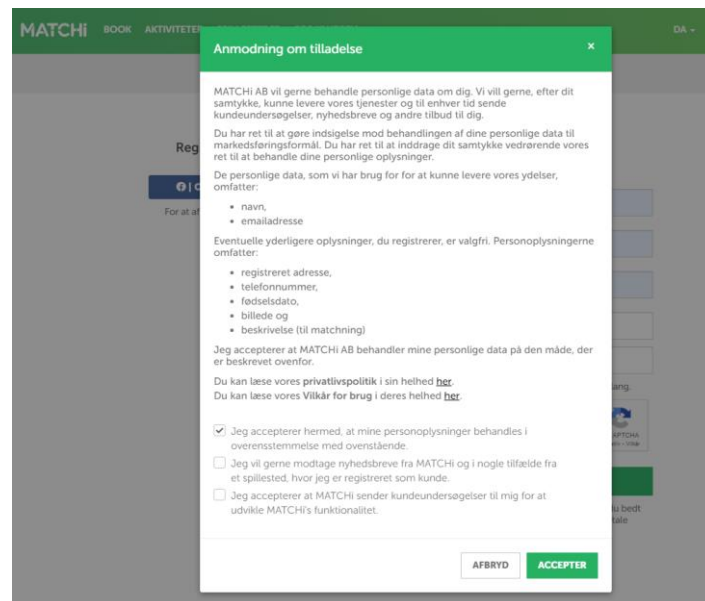

3. Når du har trykket på OPRET KONTO, bliver du anmodet om at give tilladelse til behandling af personlige data om dig – accepter derfor anmodningen herunder