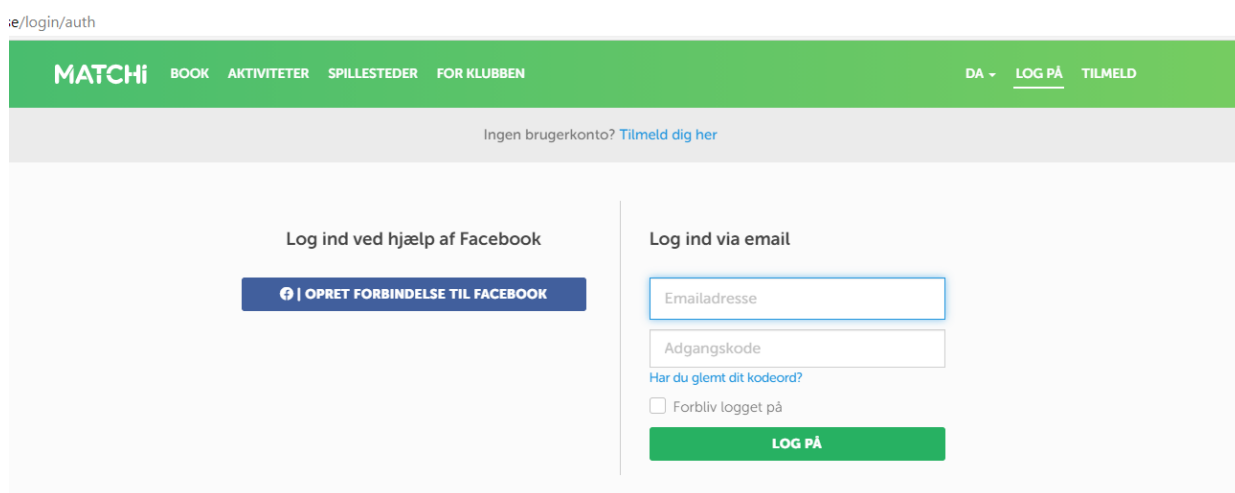

3. Når du har trykket på OPRET KONTO, bliver du anmodet om at give tilladelse til behandling af personlige data om dig – accepter derfor anmodningen herunder

4. Når du har accepteret, får du en kvittering på din e-mail, som du skal bekræfte!

5. Når du har bekræftet e-mailen, får du flg. velkomstbillede og trykker på **TILBAGE TIL STARTSIDEN**

6. Du er nu oprettet hos MATCHi og kan logge ind via din e-mail og din adgangskode på skærmbilledet her:

7. Når du er logget ind, får du følgende skærmbillede:

8. I øverste højre hjørne får du ved at trykke på dit navn følgende valgmuligheder:

De fleste af disse valgmuligheder er ikke relevante til start – du kan blot springe over dem, men vi anbefaler dog at trykke på Min profil, hvor flg. skærmbillede fremkommer: