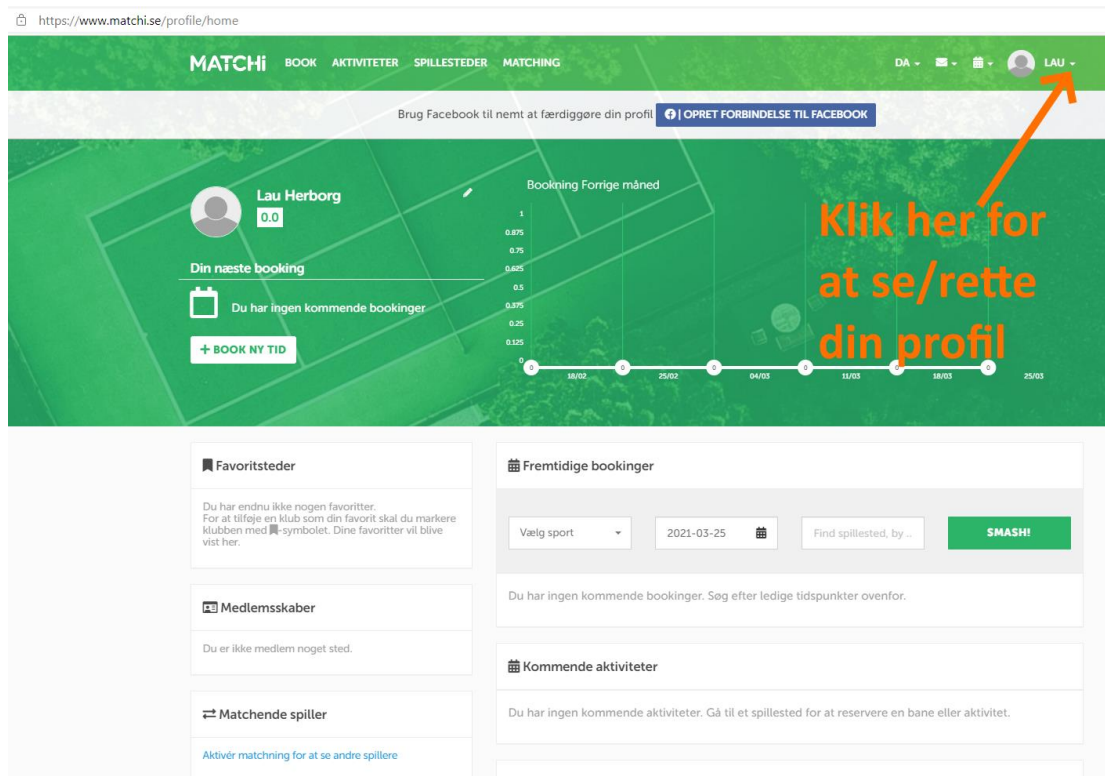

Vi har allerede valgt MATCHi. Kom med os.

SE FLERE TILKNYTTETE SPILLESTEDER

Klik her

2. Du skal nu oprette dig ved enten at registrere dig ved hjælp af Facebook eller tilmelde dig med din e-mailadresse ved at udfylde nedenstående skærmbillede inkl. din egen selvvalgte kode – sluttende med at trykke på OPRET KONTO

3. Når du har trykket på OPRET KONTO, bliver du anmodet om at give tilladelse til behandling af personlige data om dig – accepter derfor anmodningen herunder

4. Når du har accepteret, får du en kvittering på din e-mail, som du skal bekræfte!

5. Når du har bekræftet e-mailen, får du flg. velkomstbillede og trykker på **TILBAGE TIL STARTSIDEN**

6. Du er nu oprettet hos MATCHi og kan logge ind via din e-mail og din adgangskode på skærmbilledet her:

7. Når du er logget ind, får du følgende skærmbillede:

8. I øverste højre hjørne får du ved at trykke på dit navn følgende valgmuligheder:

De fleste af disse valgmuligheder er ikke relevante til start – du kan blot springe over dem, men vi anbefaler dog at trykke på Min profil, hvor flg. skærmbillede fremkommer: