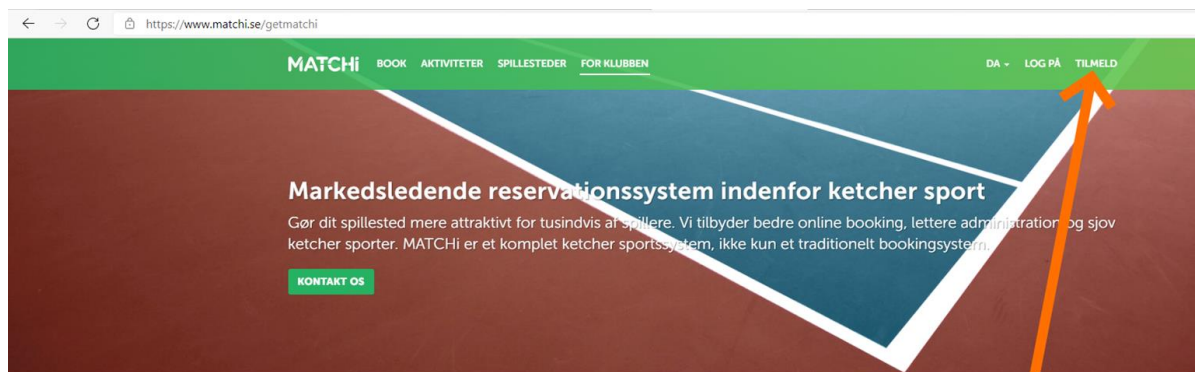

Vejledning til tilmelding til MATCHi – vores nye medlems- og bookingsystem i KIF Tennis

1. Først skal du tilmeldes til MATCHi – det bagvedliggende system, som KIF Tennis er en del af.
Gå til internetadressen <https://matchi.se> – Tryk på "TILMELD" i øverste højre hjørne af skærmbilledet

Vi har allerede valgt MATCHi. Kom med os.

SE FLERE TILKNYTTETE SPILLESTEDER

Klik her

2. Du skal nu oprette dig ved enten at registrere dig ved hjælp af Facebook eller tilmelde dig med din e-mailadresse ved at udfylde nedenstående skærmbillede inkl. din egen selvvalgte kode – sluttende med at trykke på OPRET KONTO