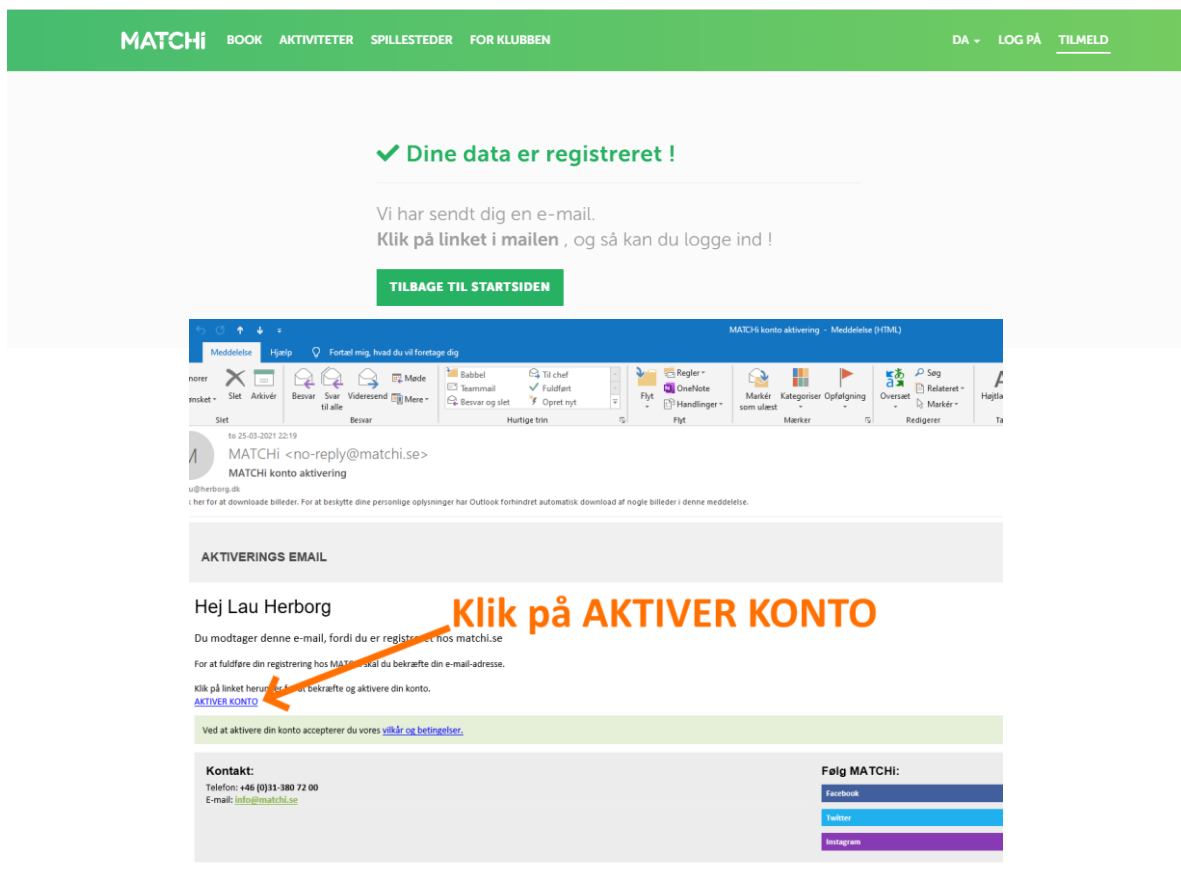

Vejledning til tilmelding til MATCHi – vores nye medlems- og bookingsystem i KIF Tennis

1. Først skal du tilmeldes til MATCHi – det bagvedliggende system, som KIF Tennis er en del af.
Gå til internetadressen <https://matchi.se> – Tryk på "TILMELD" i øverste højre hjørne af skærmbilledet

Vi har allerede valgt MATCHi. Kom med os.

SE FLERE TILKNYTTETE SPILLESTEDER

Klik her

2. Du skal nu oprette dig ved enten at registrere dig ved hjælp af Facebook eller tilmelde dig med din e-mailadresse ved at udfylde nedenstående skærmbillede inkl. din egen selvvalgte kode – sluttende med at trykke på OPRET KONTO

3. Når du har trykket på OPRET KONTO, bliver du anmodet om at give tilladelse til behandling af personlige data om dig – accepter derfor anmodningen herunder

4. Når du har accepteret, får du en kvittering på din e-mail, som du skal bekræfte!